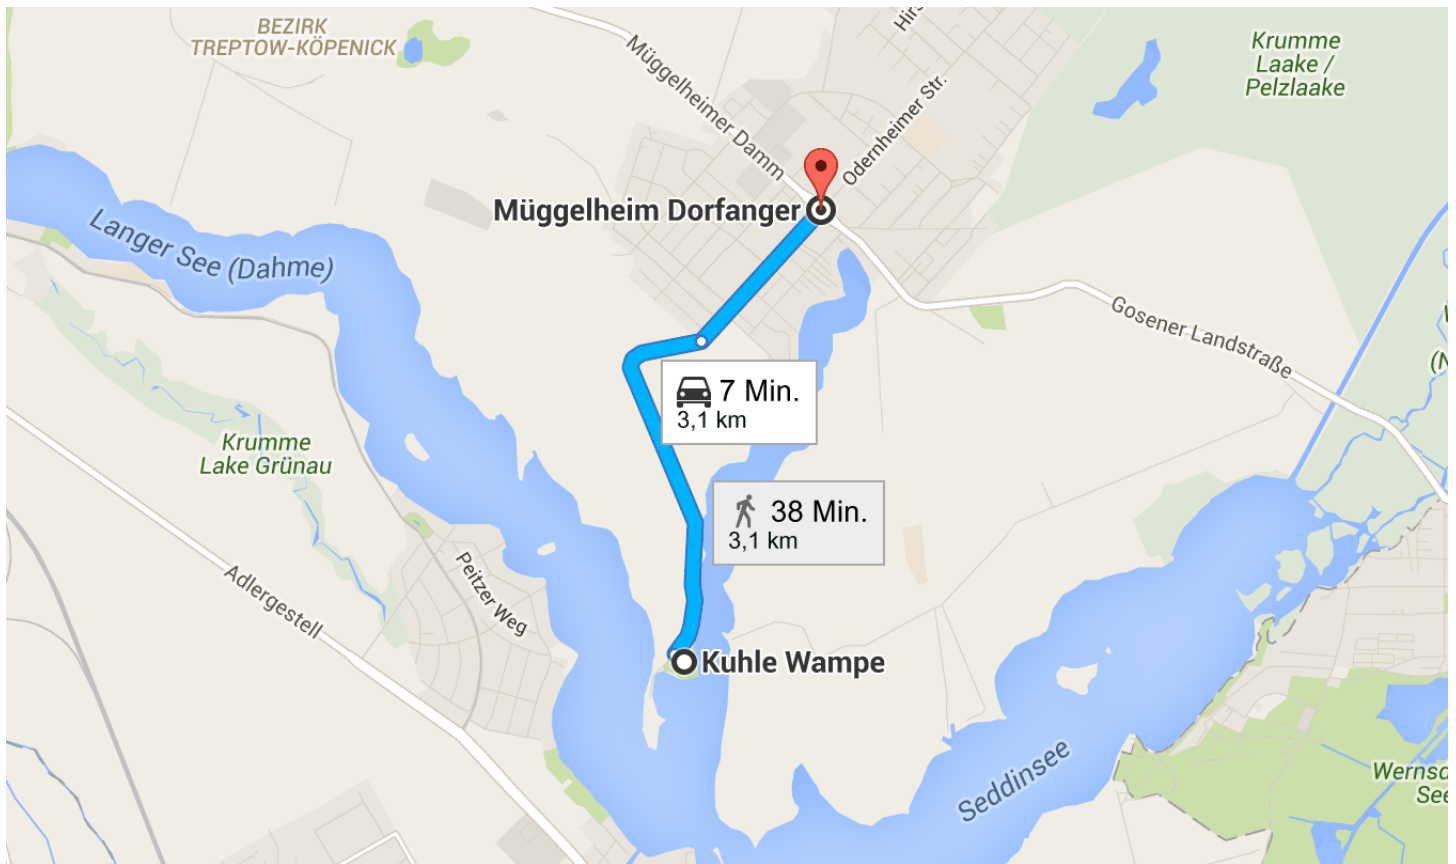

# Wegbeschreibung von Kuhle Wampe, Str. zur Krampenburg nach Müggelheim

 Auf dieser Route liegen gesperrte oder private Straßen.

## Kuhle Wampe

Straße zur Krampenburg, 12559 Berlin, Deutschland

↑ Auf Str. zur Krampenburg nach Nordosten starten

2,1 km

↑ Weiter auf Sobernheimer Str.

950 m

## Müggelheim Dorfanger

12559 Berlin, Deutschland

Die Route dient nur zu Planungszwecken. Es ist möglich, dass die Verkehrsverhältnisse aufgrund von Baustellen, Verkehr, Wetter oder anderen Ereignissen von den in der Karte dargestellten Suchergebnissen abweichen können. Sie sollten daher Ihre Route entsprechend planen. Sie müssen alle Zeichen oder Hinweise bezüglich Ihrer Route beachten.